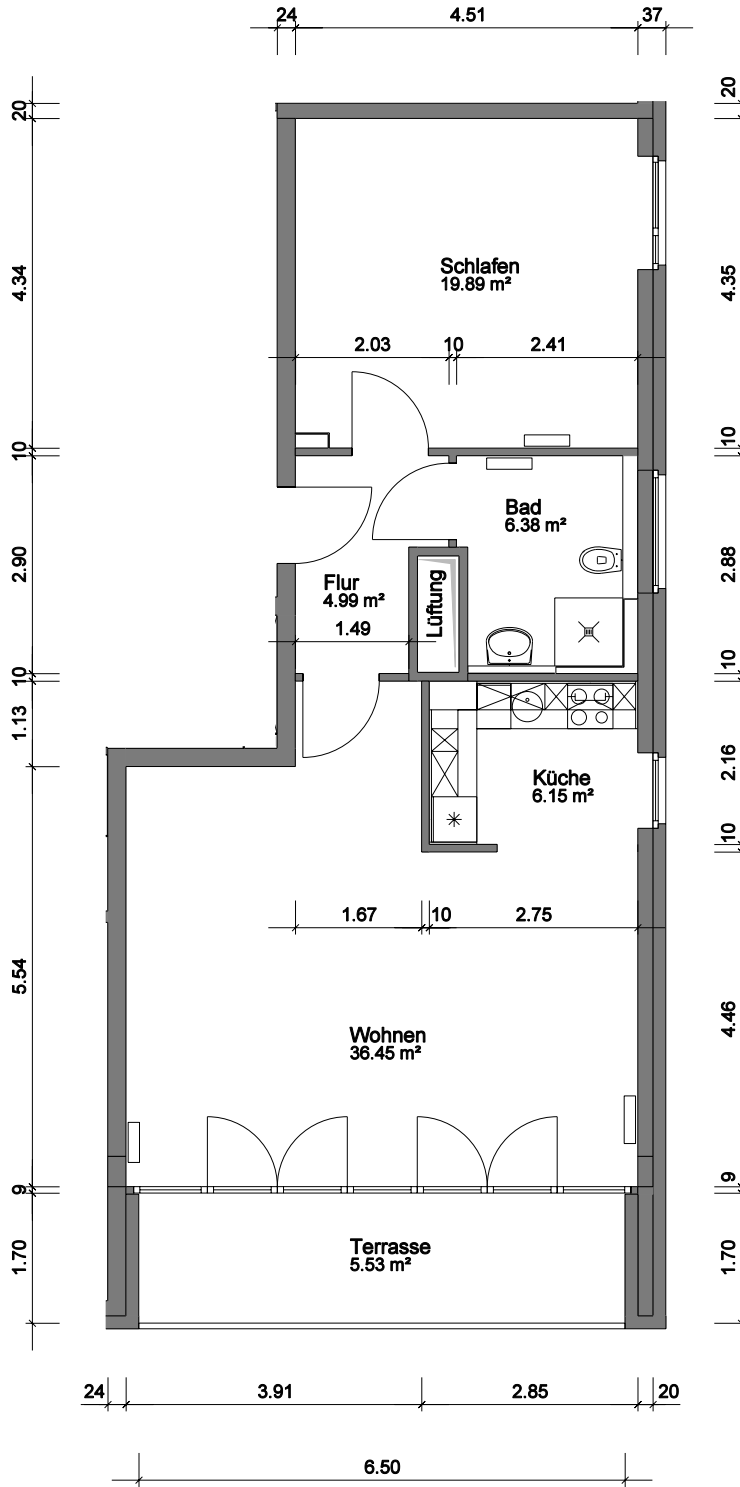

ELBSCHLOSS RESIDENZ

Haus 8 - 2. Obergeschoss Appartement 827

M 1:100 - Format: A4 - 12.12.2008